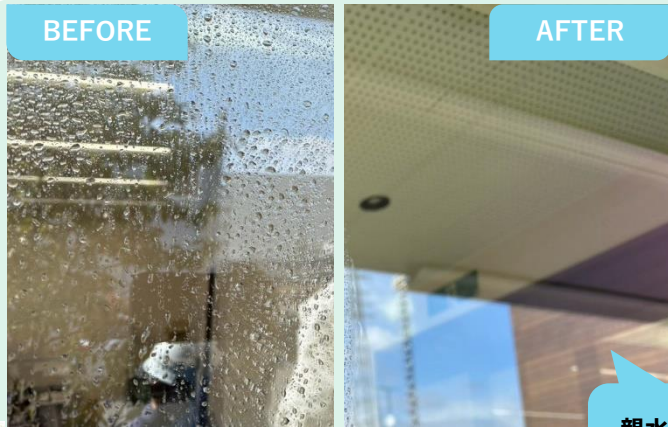

- ・雨が降る度セルフクリーニングでききれいになる。
- ・水をかけても水滴が留まらず流れるため、水垢の心配が無い常にきれいな状態。

信州大学繊維学部 村上泰教授の技術を活用しています。

浴室の鏡・ガラス・カーンにも

超親水コートでカルキ付着・曇り・結露 防止できます！

ホテル・旅館の大浴場の鏡も、このようにきれいになります。
ガラス全般 結露防止でき、効果が続きます。

拡大

親水効果で
つるんつるん

ワンちゃん猫ちゃんと共に暮らす毎日に安心のタイルカーペット

- 🐾 おそろしても怒りたくない
 - 🐾 怒るとかえって躰にならない
 - 🐾 部屋の臭いが気になる
 - 🐾 お部屋のイメージを変えたい
 - 🐾 定期的にクリーニングしたい
- などなどのお悩みにお答えします！！

アルカリイオン水を使用。石油系合成界面活性剤不使用で人や環境への負荷を減らしています。

汚れはしっかり落としながら、タイルカーペットの繊維を傷めないブラシを使用しています。

1日最大1200枚という洗浄能力の高さを誇ります。さらに高性能バキュームで即乾燥。短納期が可能です。