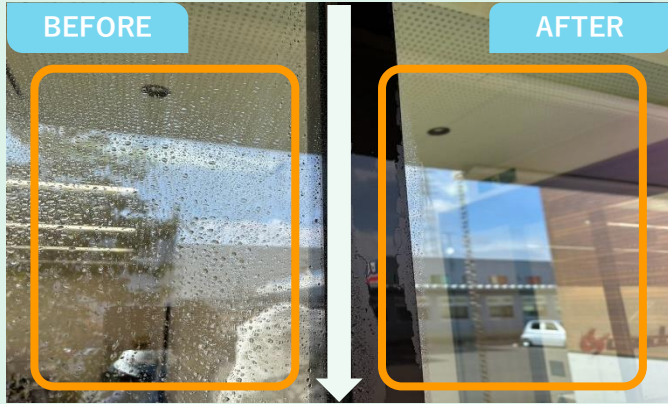

- ・雨が降る度セルフクリーニングでききれいになる。
- ・水をかけても水滴が留まらず流れるため、水垢の心配が無い常にきれいな状態。

信州大学繊維学部 村上泰教授の技術を活用しています。

浴室の鏡・ガラス・カーンにも

超親水コートでカルキ付着・曇り・結露 防止できます！

ホテル・旅館の大浴場の鏡も、このようにきれいになります。
ガラス全般 結露防止でき、効果が続きます。

拡大

親水効果で
つるんつるん

ワンちゃん猫ちゃんと共に暮らす毎日に安心のタイルカーペット