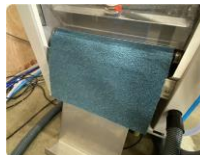

1日最大1200枚という洗浄能力の高さを誇ります。さらに高性能バキュームで即乾燥。短納期が可能です。